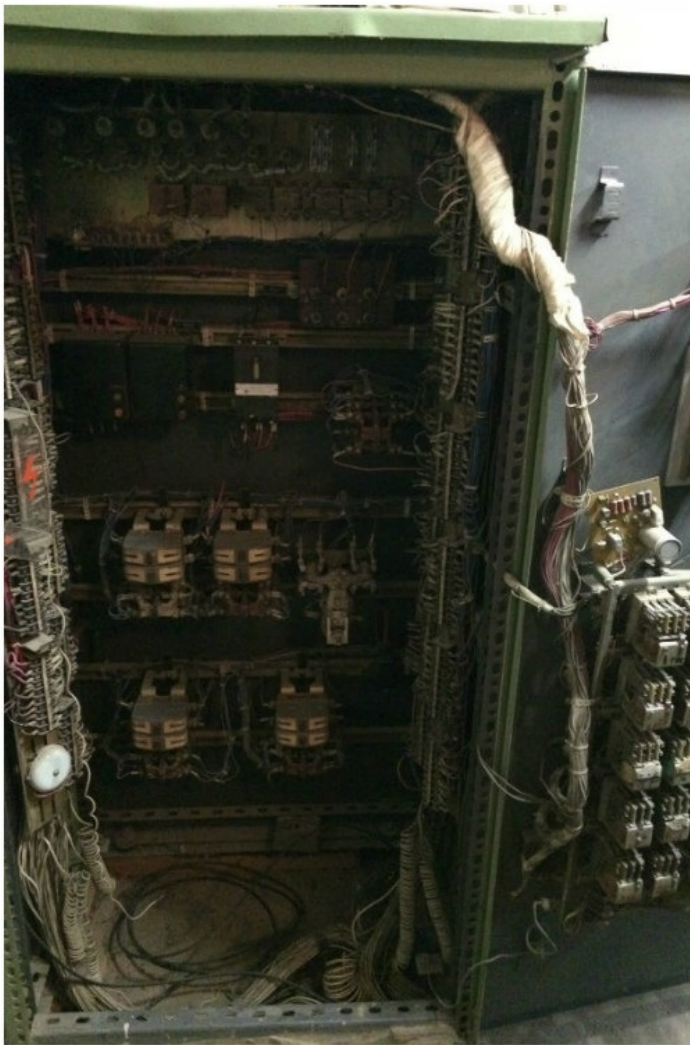

Северное Тушино, 19.11.2015. Фотоотчет о процессе замены лифтового оборудования: до и после капремонта

19.11.2015

В районе Северное Тушино по программе капремонта заменили 26 лифтов в 10 домах.

До конца года будет произведена замена еще 26 лифтовых кабин в 9 домах, работы уже начались.

В СЗАО в этом году капитальный ремонт начался в нескольких домах Щукина и Хорошево-Мневников. В Северном Тушине в текущем году по программе капремонта идет замена лифтов и лифтового оборудования. К ремонту домов приступят в начале нового года.

Старая и новая лифтовая лебедка отечественного производства

Старая и новая система управления лифтом отечественного производства

Старая и новая кабина лифта отечественного производства

Старые и новые двери лифта отечественного производства