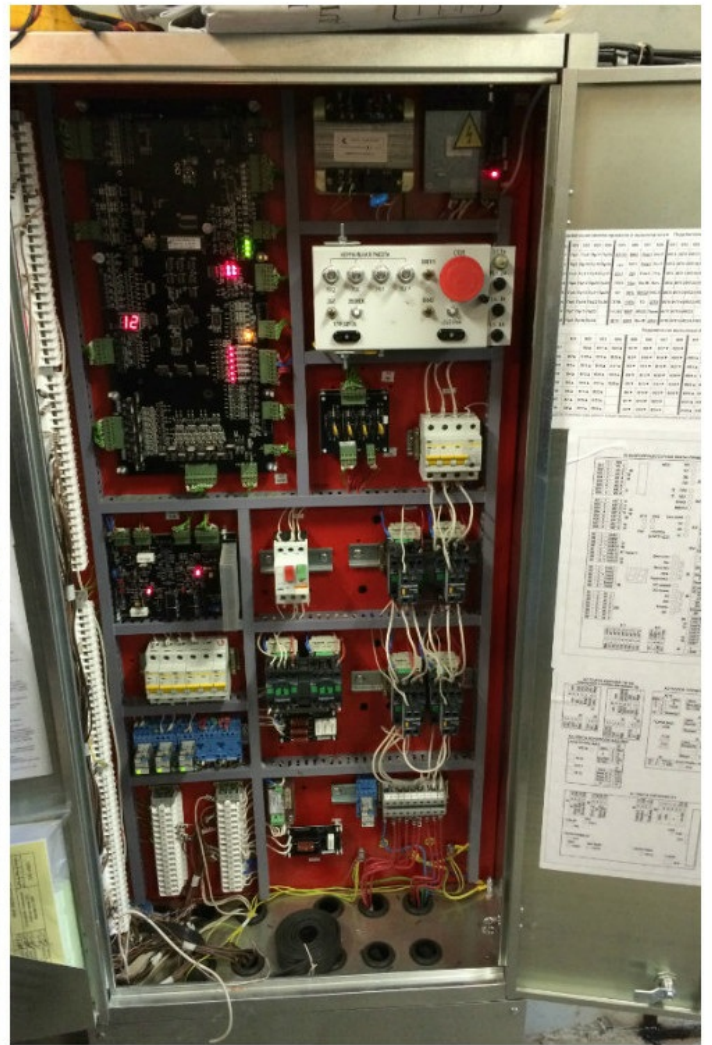

Старая и новая система управления лифтом отечественного производства